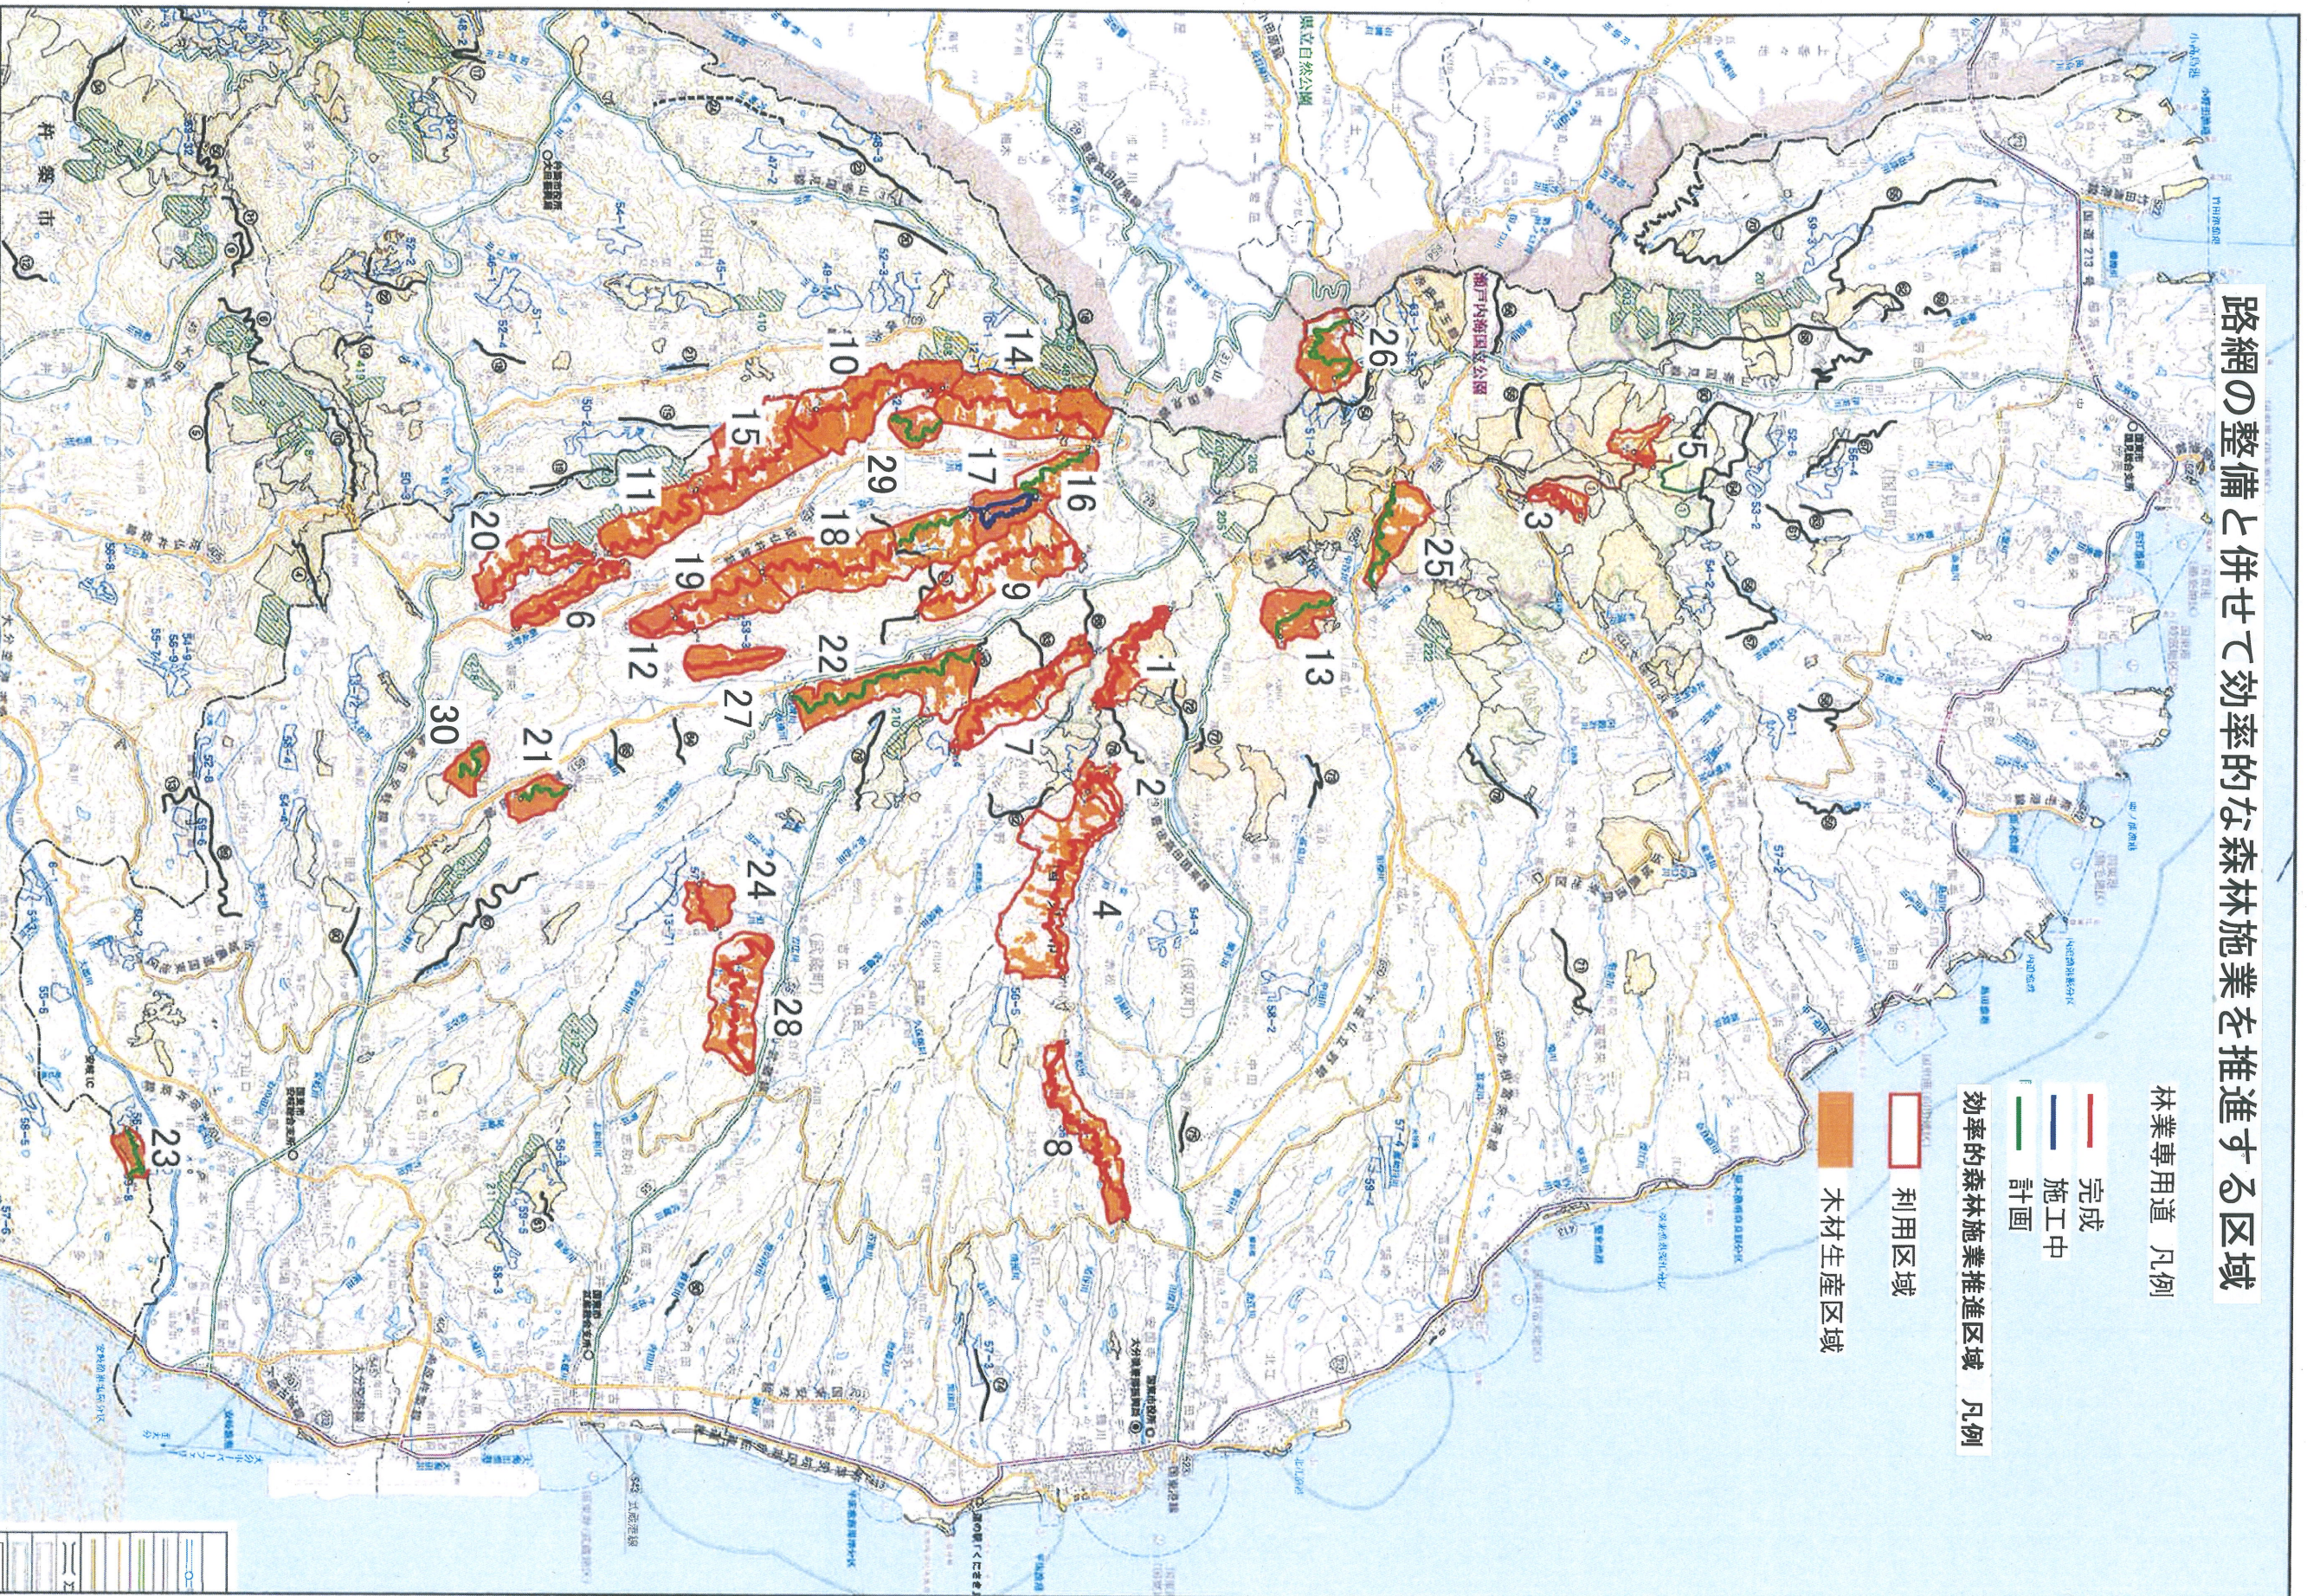

路網の整備と併せて効率的な森林施業を推進する区域

林業専用道 凡例

- 完成
- 施工中
- 計画

効率的森林施業推進区域 凡例

- 利用区域
- 木材生産区域

1:80000